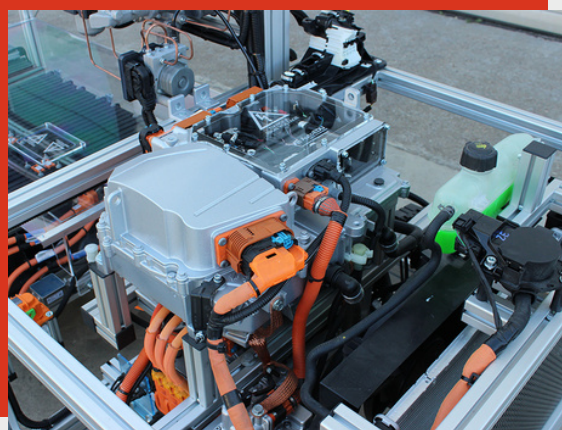

LABORATOARE COMPLETE **EV/HIBRID**

AutoEDU proiectează laboratoare de instruire gata de utilizare, cu 5–20 standuri. Fiecare laborator acoperă întregul curriculum EV/Hibrid și permite profesorilor să desfășoare lecții practice în siguranță și eficient.

Avantaje

- Laboratoare complet echipate livrate la nivel global.
- Scalabile pentru mărimea grupului și cerințele de predare.
- Instalare plug & play – gata în câteva minute.
- Suport permanent și service de încredere.

De ce AutoEDU?

- Instrumente practice bazate pe OEM.
- Design plug & play cu siguranță integrată.
- Soluții flexibile și personalizate.
- Încredere la nivel global, utilizate de universități și coli tehnice.