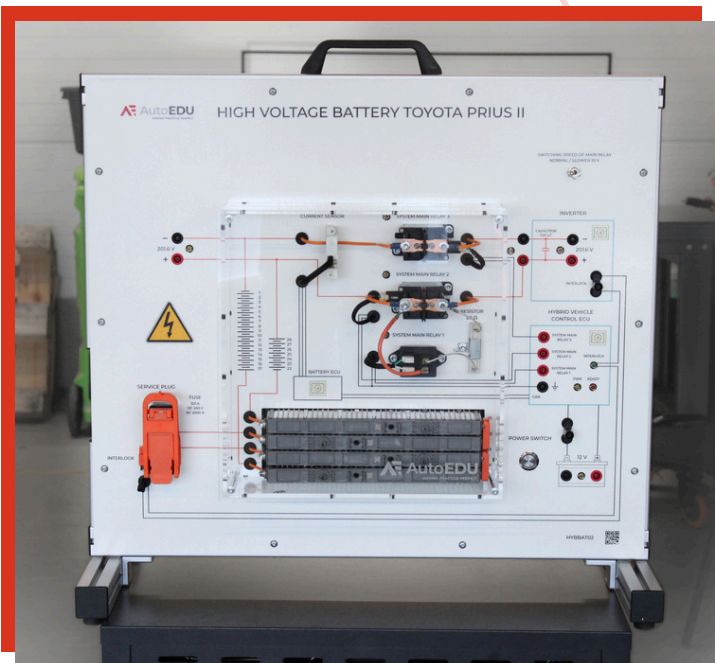

SOLUȚII AutoEDU

AutoEDU furnizează echipamente de instruire proiectate pentru educația modernă. În funcție de nevoile dvs., puteți:

- ✓ Adăuga standuri individuale EV/Hibrid pentru predare individuală.
- ✓ Construi un laborator complet EV/Hibrid cu 5–20 standuri.
- ✓ Solicita soluții personalizate adaptate programului, spațiului și standardelor locale de siguranță.

Solicita o ofertă

TRAINERE PRACTICE PENTRU EDUCAȚIA EV & HIBRID Trainer pentru Sistemul de Baterie de Înalt Tensiune

Modelul HYBBAT02 demonstrează proiectarea, funcționarea și siguranța sistemelor de baterii de înaltă tensiune pentru vehiculele electrice. Acesta permite studenților să înțeleagă cum este stocată, controlată și întreruptă energia în vehiculele electrice moderne.