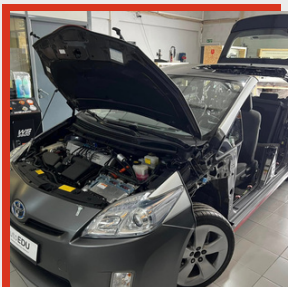

SOLUTII DE INSTRUIRE EV & HIBRID PENTRU EDUCATIA MODERN

Vehiculele electrice și hibride sunt segmentul cu cea mai rapidă creștere din industria auto. Pentru a ține pasul cu această cerere, instituțiile educaționale trebuie să pregătească specialiști cu echipamente de instruire sigure, practice și adaptate viitorului.

Practic. Bazat pe OEM. Plug & Play. Sigur.

[Solicitați o ofertă](#)

CEREREA ÎN CREȘTERE

Până în 2030, mai mult de jumătate dintre vehiculele noi vândute vor fi electrice sau hibride. Această schimbare rapidă necesită o nouă generație de specialiști instruiți în siguranță de înaltă tensiune, baterii, invertoare, încărcătoare și sisteme de propulsie.