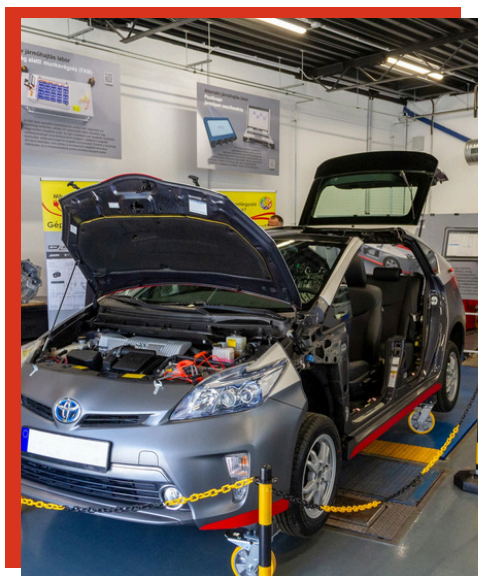

SOLUTII DE INSTRUIRE EV & HIBRID PENTRU EDUCATIA MODERN

Vehiculele electrice și hibride sunt segmentul cu cea mai rapidă creștere din industria auto. Pentru a ține pasul cu această cerere, instituțiile educaționale trebuie să pregătească specialiști cu echipamente de instruire sigure, practice și adaptate viitorului.

Practic. Bazat pe OEM. Plug & Play. Sigur.

[Solicitați o ofertă](#)

CEREREA ÎN CREȘTERE

Până în 2030, mai mult de jumătate dintre vehiculele noi vândute vor fi electrice sau hibride. Această schimbare rapidă necesită o nouă generație de specialiști instruiți în siguranță de înaltă tensiune, baterii, invertoare, încărcătoare și sisteme de propulsie.

Astăzi, instituțiile educaționale se confruntă cu provocarea de a pregăti studenții cu experiență practică reală. Manualele singure nu sunt suficiente. Echipamentele de instruire practică sunt esențiale pentru dezvoltarea competențelor cerute de industrie.