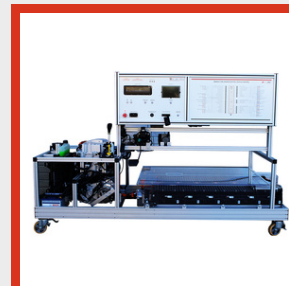

**SUPORT DE
INSTRUIRE
VEHICUL ELECTRIC
– STAND
EDUCAȚIONAL**

[Afl mai multe](#)

[Vezi toate standurile EV/Hibrid](#)